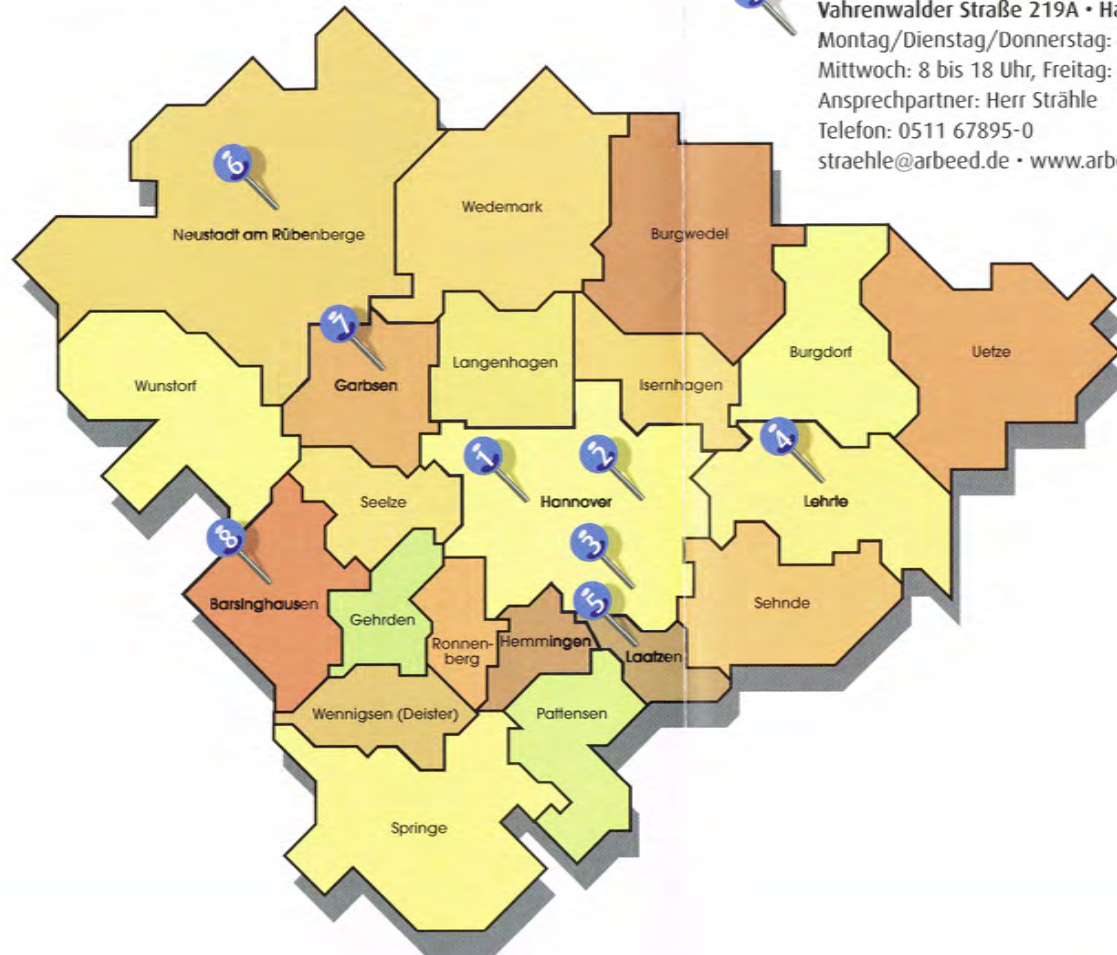

### Möbelhalle Arbeed

**Vahrenwalder Straße 219A • Hannover**

Montag/Dienstag/Donnerstag: 8 bis 15.30 Uhr,

Mittwoch: 8 bis 18 Uhr, Freitag: 8 bis 12 Uhr

Ansprechpartner: Herr Strähle

Telefon: 0511 67895-0

straehle@arbeed.de • www.arbeed.de